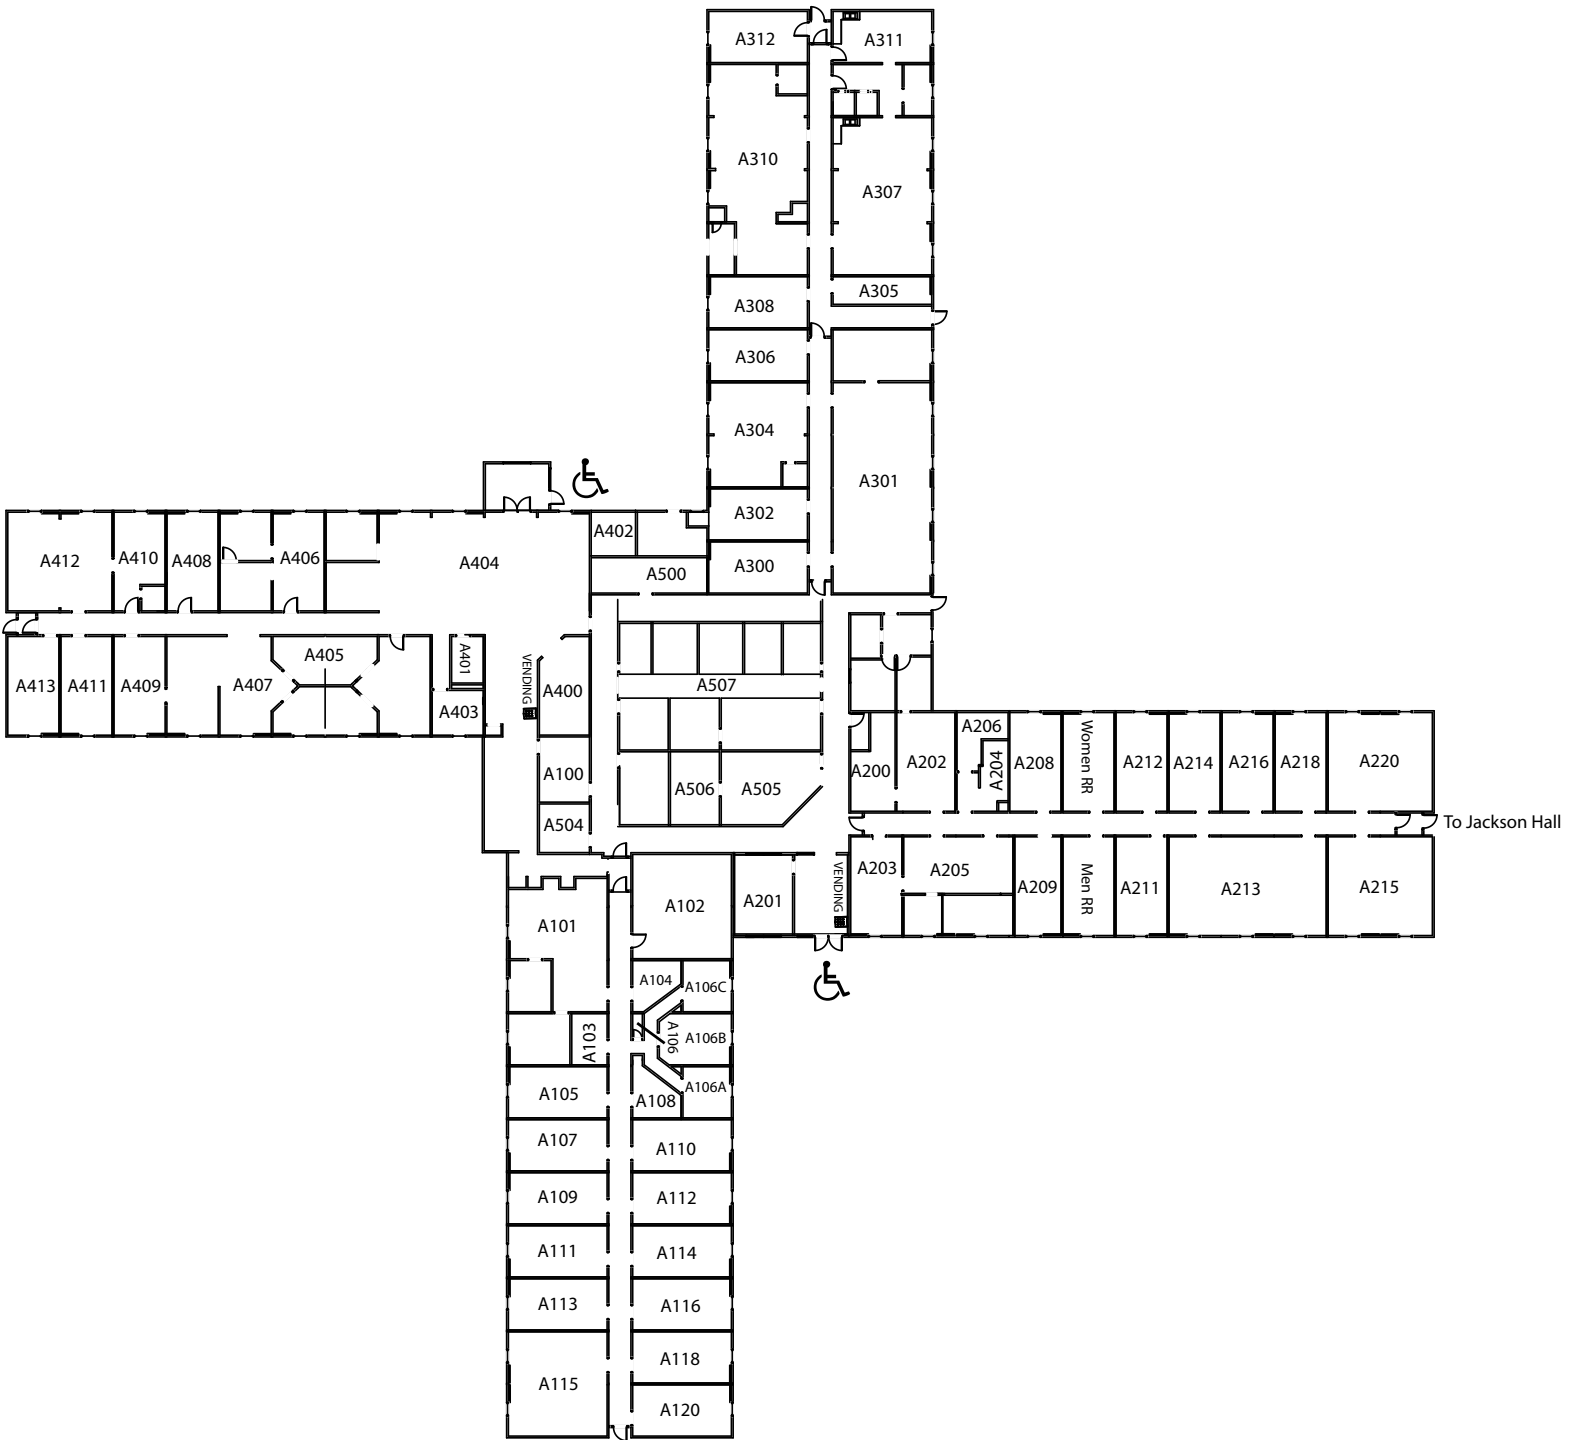

**ADAMS HALL**

4771 W. Scott Rd.  
Beatrice, NE 68310  
Fax: 402-228-2218  
402-228-3468 | 800-233-5027

To Ford Hall